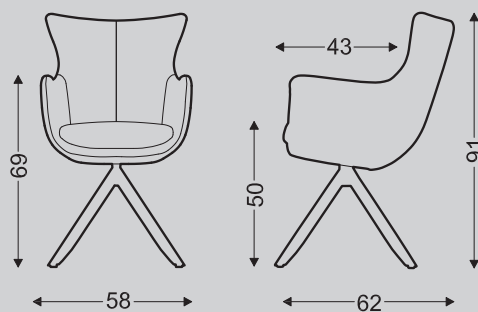

ESSTISCHSESSEL

Esstischsessel mit Edelstahl- oder Schwarz lackierte Füße. Dieses Modell kan geliefert werden mit fest- oder Drehgestell.

Liz mit schwarzem Ellipse Fuß (Fuß 90)

Liz mit schwarzem dunnen Fuß (Fuß 92)

Geringe afwijking in maten voorbehouden