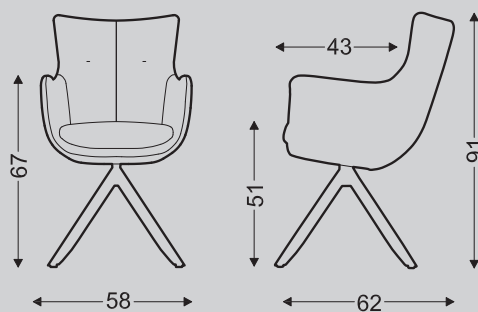

	Rücken	Sitz	Armlehne	Pootjes
Schaum Qualität	Formschaum 50 kg / m ³	Formschaum 50 kg / m ³	Formschaum 50 kg / m ³	
Benutzte Materialien	Stahl	Stahl	Stahl	90 - Ellipse (50 x 25 mm) - Schwarz 91 - Ellipse (50 x 25 mm) - Edelstahl 92 - Rund (Ø 20 mm) - Schwarz 93 - Rund (Ø 20 mm) - Edelstahl
Iris				
	Innerseite	Außenseite	Total	
Ledergebrauch	1,70 m ²	1,40 m ²	3,10 m ²	
Stoffgebrauch	1,30 mtr	1,20 mtr	2,50 mtr	

ESSTISCHSESSEL

Esstischsessel mit Edelstahl- oder Schwarz lackierte Füße. Dieses Modell kan geliefert werden mit fest- oder Drehgestell.

Ella mit Edelstahl Fuß (Fuß 91)

Ella mit schwarzem Fuß (Fuß 92)

Fuß 90

Fuß 91

Fuß 92

Fuß 93

Die angegebenen Maße sind ca. Maße in cm